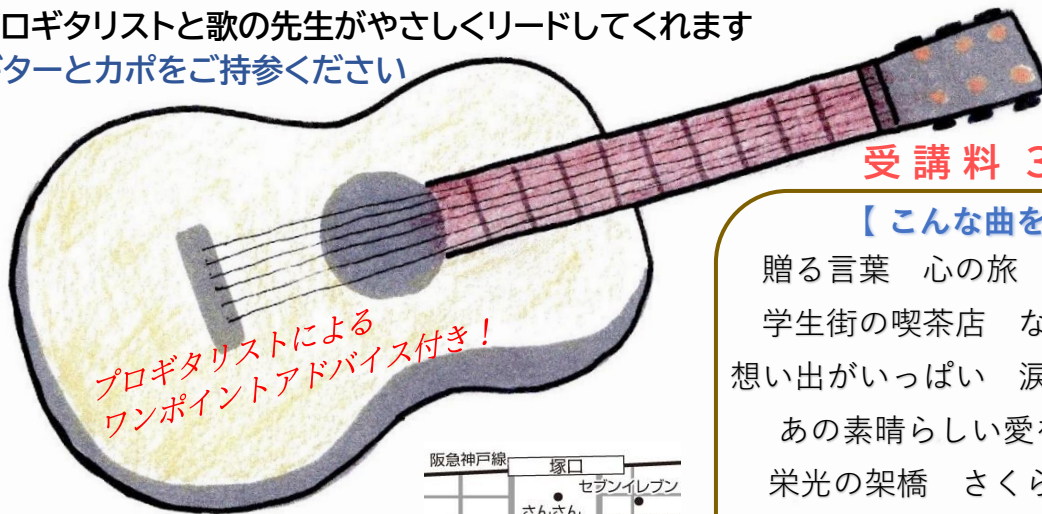

塚口 MG音楽倶楽部

ギター弾き語りの会

毎月1回開催!!

日曜日

13:00~14:30

フォークソングや昭和のヒットソングをギターで弾き語りしませんか？

♪blankがあっても基本コードがわかればご参加OK!!

♪フォークソングが好き！昭和のヒットソングが好き！な音楽好きと交流しましょう

♪プロギタリストと歌の先生がやさしくリードしてくれます

♪ギターとカポをご持参ください

プロギタリストによる
ワンポイントアドバイス付き！

受講料 3,300円(お茶付)

【こんな曲を弾き語り】

贈る言葉 心の旅 翼をください 糸
学生街の喫茶店 なごり雪 少年時代
思い出がいっぱい 涙そうそう 岬めぐり
あの素晴らしい愛をもう一度 時代
栄光の架橋 さくら(独唱) 卒業写真
22歳の別れ 大空と大地の中で 乾杯

その他、リクエストも受け付けます！

※2日前までにご予約ください

株式会社松田楽器ピアノギャラリー