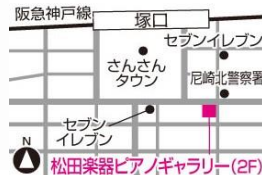

☎ : 06 (6421) 0155 (10:00 ~ 20:00 / 水曜定休)

〒661-0012 尼崎市南塚口町2丁目15-10 MYTビル2階(1階 auショップさん)